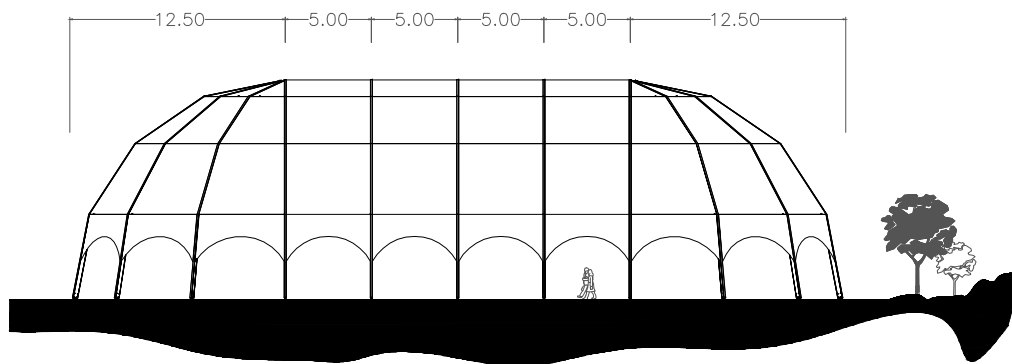

DRAUFSICHT

SEITENANSICHT

HAUPTANSICHT

IGLUZELT - 25 x 45 m

IRMARFER WE TAKE PART IN YOUR EVENT www.irmarfer.com