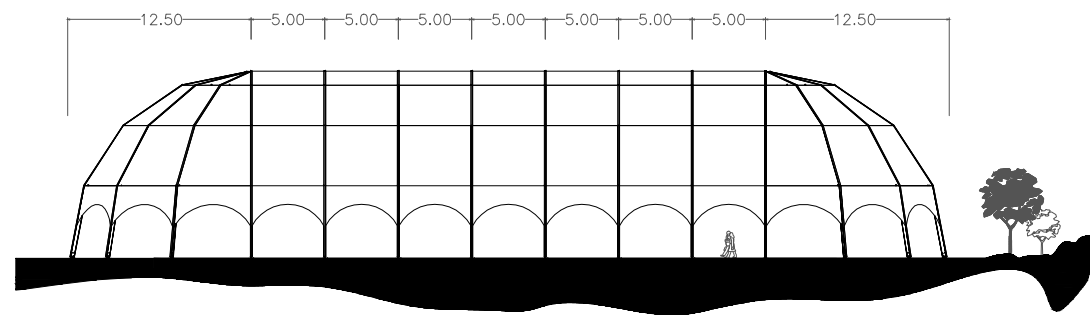

DRAUFSICHT

SEITENANSICHT

HAUPTANSICHT

IGLUZELT - 25 x 60 m

IRMARFER WE TAKE PART IN YOUR EVENT www.irmarfer.com