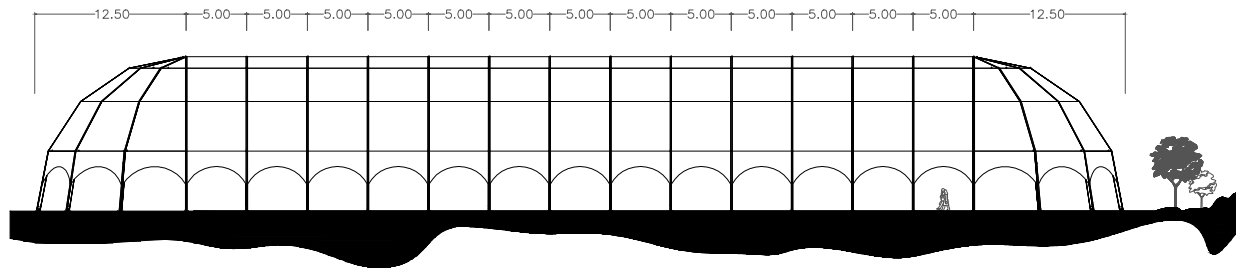

DRAUFSICHT

SEITENANSICHT

HAUPTANSICHT

IGLUZELT - 25 x 90 m

IRMARFER WE TAKE PART IN YOUR EVENT

www.irmarfer.com