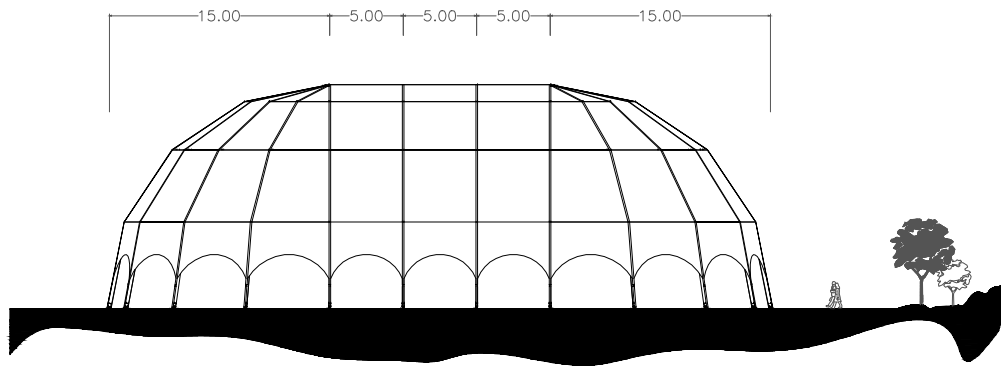

DRAUFSICHT

SEITENANSICHT

HAUPTANSICHT

IGLUZELT - 30 x 45 m

IRMARFER www.irmarfer.com
 WE TAKE PART IN YOUR EVENT