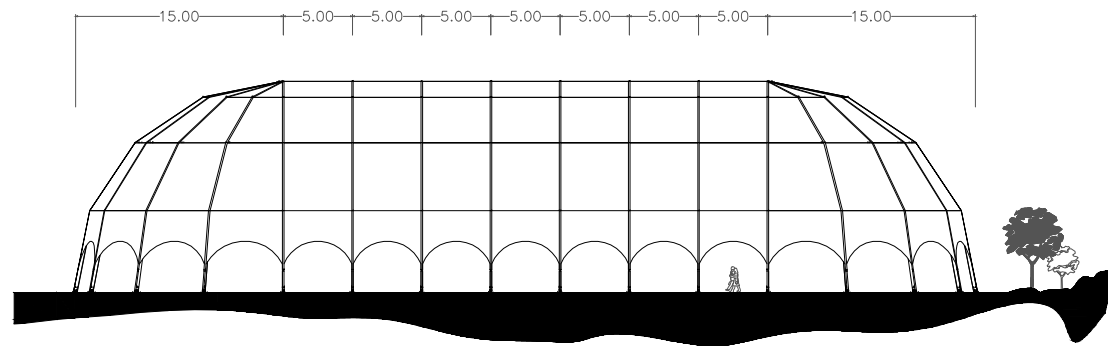

DRAUFSICHT

SEITENANSICHT

HAUPTANSICHT

IGLUZELT - 30 x 65 m

www.irmarfer.com
 WE TAKE PART IN YOUR EVENT