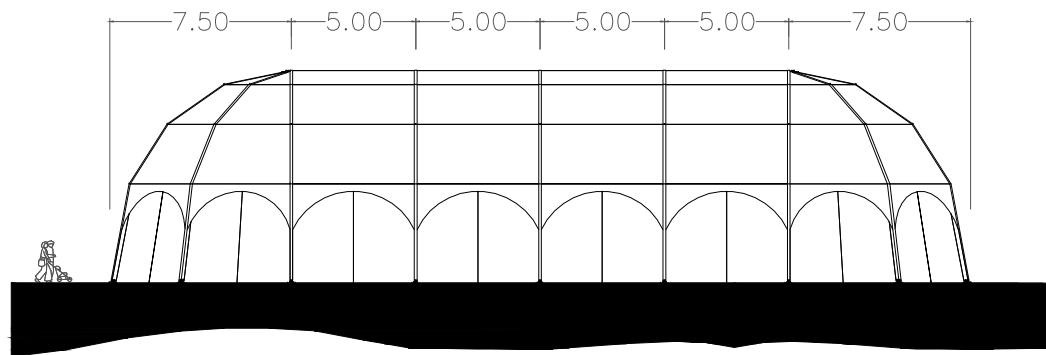

DRAUFSICHT

SEITENANSICHT

HAUPTANSICHT

IGLUZELT - 15 x 35 m

IRMARFER

www.irmarfer.com
WE TAKE PART IN YOUR EVENT