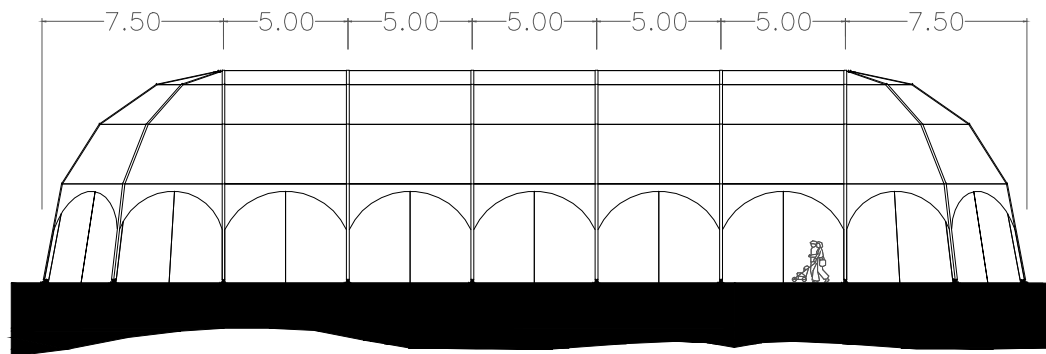

DRAUFSICHT

SEITENANSICHT

HAUPTANSICHT

IGLUZELT - 15 x 40 m

IRMARFER

www.irmarfer.com
WE TAKE PART IN YOUR EVENT