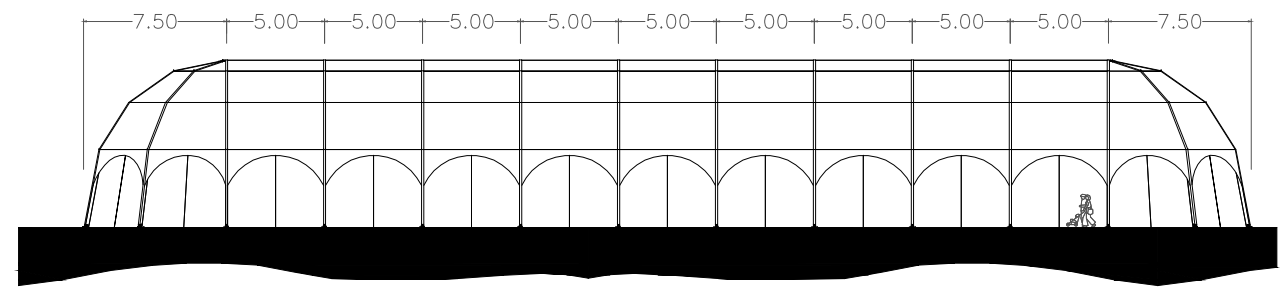

DRAUFSICHT

SEITENANSICHT

HAUPTANSICHT

IGLUZELT - 15 x 60 m

www.irmarfer.com

WE TAKE PART IN YOUR EVENT