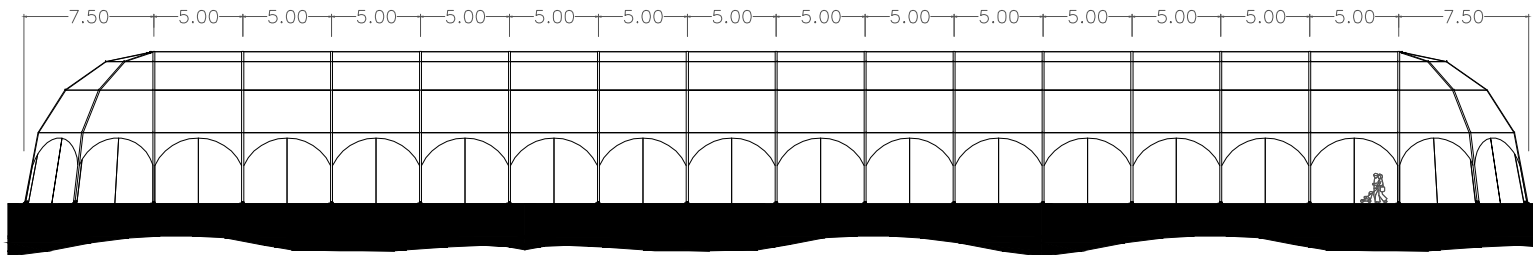

DRAUFSICHT

SEITENANSICHT

HAUPTANSICHT

IGLUZELT - 15 x 85 m

IRMARFER

WE TAKE PART IN YOUR EVENT

www.irmarfer.com