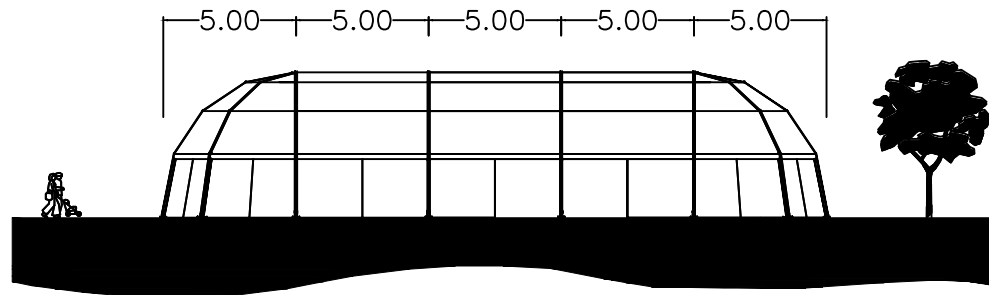

DRAUFSICHT

SEITENANSICHT

HAUPTANSICHT

IGLUZELT - 10 x 25 m (220 m<sup>2</sup>)

[www.irmarfer.eu](http://www.irmarfer.eu)

**IRMARFER**

WE TAKE PART IN YOUR EVENT