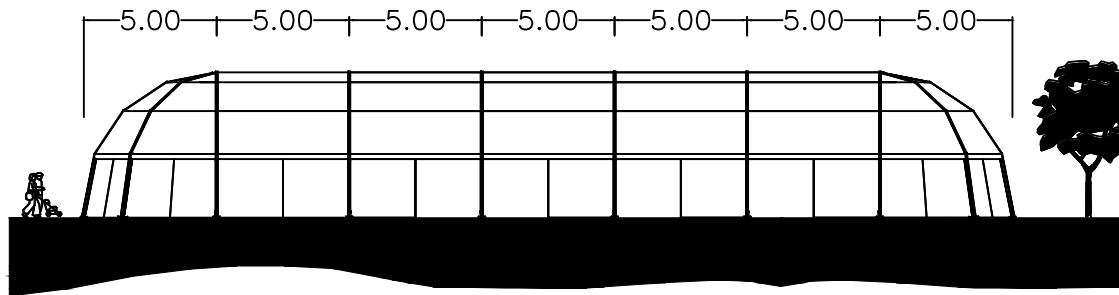

DRAUFSICHT

SEITENANSICHT

HAUPTANSICHT

IGLUZELT - 10 x 35 m (320 m²)

www.irmarfer.eu

IRMARFER

WE TAKE PART IN YOUR EVENT