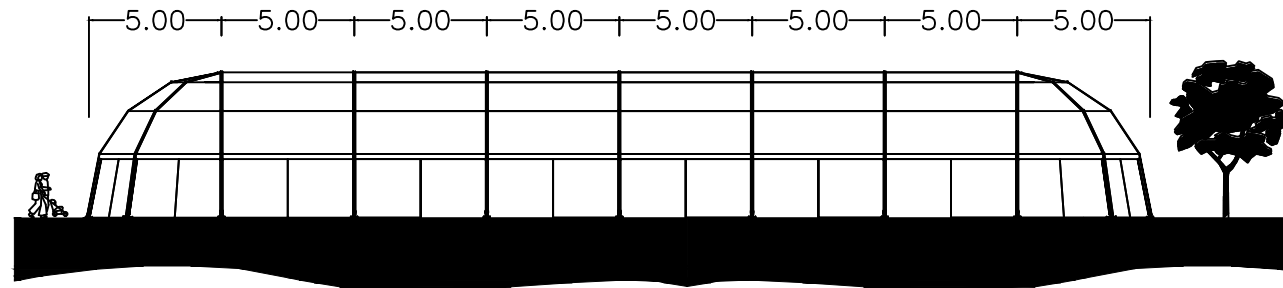

DRAUFSICHT

SEITENANSICHT

HAUPTANSICHT

IGLUZELT - 10 x 40 m (370 m2)

www.irmarfer.eu

IRMARFER

WE TAKE PART IN YOUR EVENT