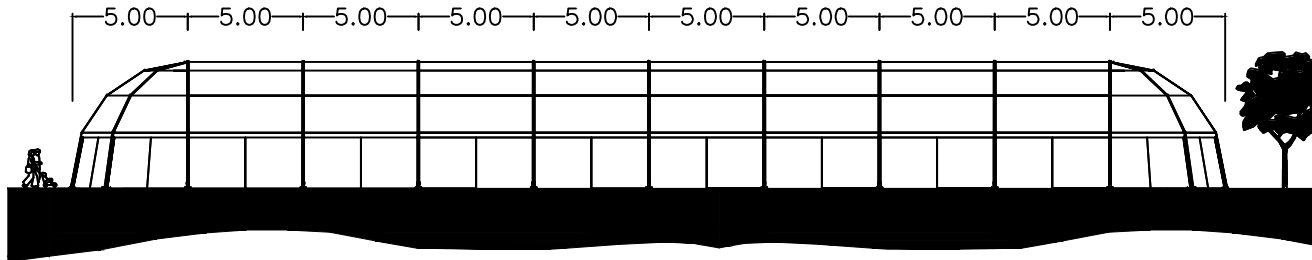

DRAUFSICHT

SEITENANSICHT

HAUPTANSICHT

IGLUZELT - 10 x 50 m (470 m²)

www.irmarfer.eu

IRMARFER

WE TAKE PART IN YOUR EVENT