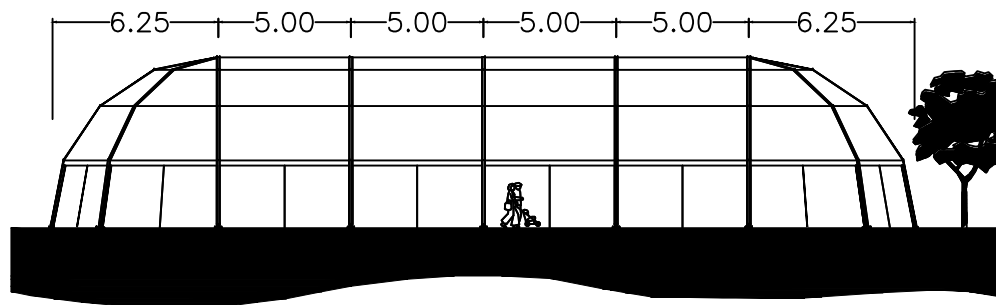

DRAUFSICHT

SEITENANSICHT

HAUPTANSICHT

IGLUZELT - 12,5 x 32,5 m (365 m2)

IRMARFER

www.irmarfer.com
WE TAKE PART IN YOUR EVENT