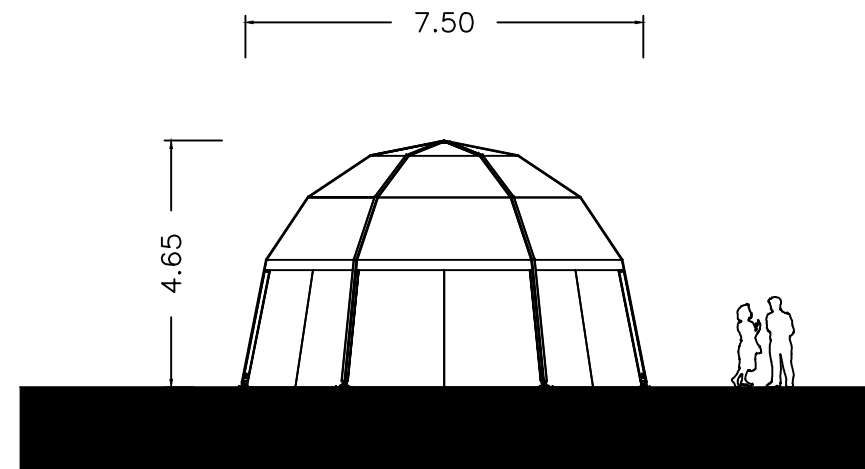

DRAUFSICHT

SEITENANSICHT

HAUPTANSICHT

SCHNITT

IGLUZELT - 7,5 x 11,5 m (75 m²)

www.irmarfer.eu

IRMARFER

WE TAKE PART IN YOUR EVENT