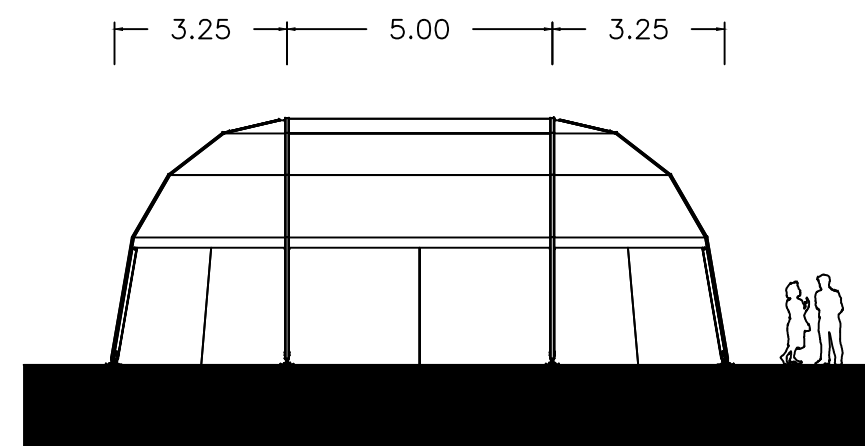

DRAUFSICHT

SEITENANSICHT

HAUPTANSICHT

SCHNITT

IGLUZELT - 7,5 x 11,5 m (75 m²)

www.irmarfer.eu

IRMARFER

WE TAKE PART IN YOUR EVENT