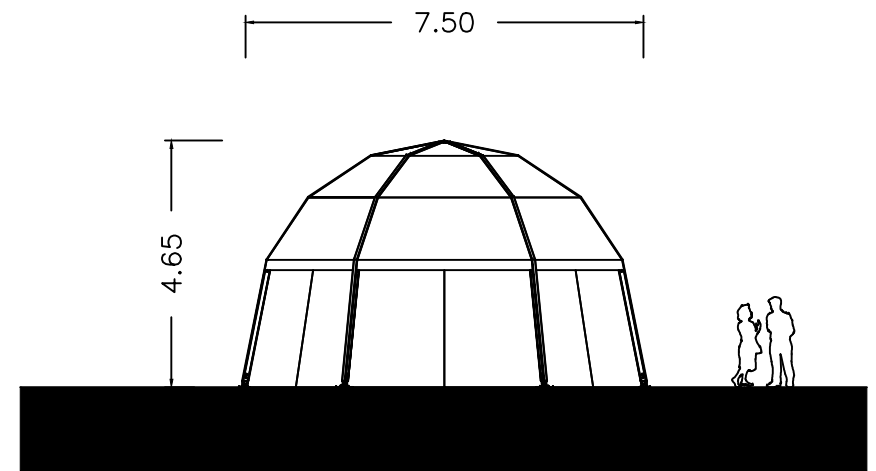

DRAUFSICHT

SEITENANSICHT

HAUPTANSICHT

SCHNITT

IGLUZELT - 7,5 x 16,5 m (112 m²)

www.irmarfer.eu

IRMARFER

WE TAKE PART IN YOUR EVENT