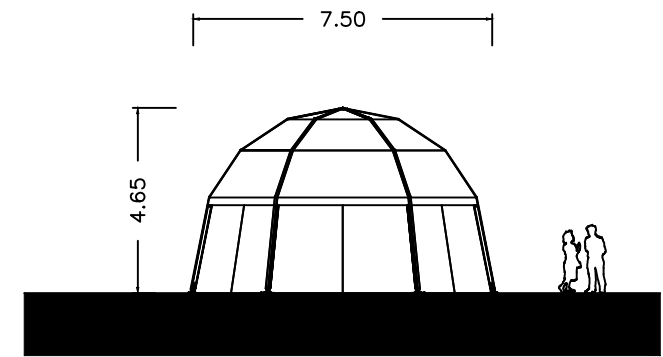

DRAUFSICHT

SEITENANSICHT

HAUPTANSICHT

SCHNITT

IGLUZELT - 7,5 x 31,5 m (225 m<sup>2</sup>)

**IRMARFER**

WE TAKE PART IN YOUR EVENT

[www.irmarfer.eu](http://www.irmarfer.eu)