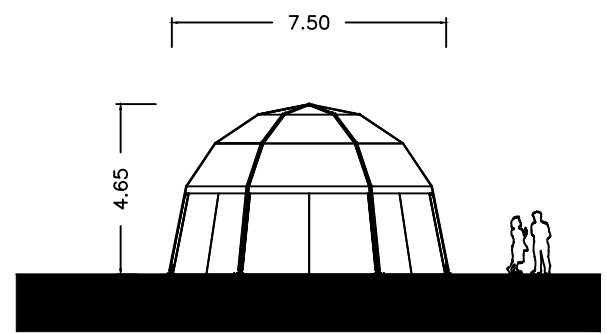

DRAUFSICHT

SEITENANSICHT

HAUPTANSICHT

SCHNITT

IGLUZELT - 7,5 x 36,5 m (262 m<sup>2</sup>)

WE TAKE PART IN YOUR EVENT

[www.irmarfer.eu](http://www.irmarfer.eu)